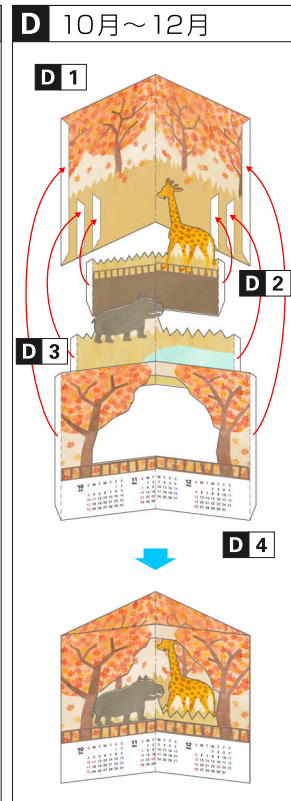

●組立部品: 14枚 ●組立説明書: 1枚 ●パーツ数: 21個

■用意するもの: はさみ、のり、定規、使用済みのボールペン

■記号の説明: ----- 山折り    - - - - - 谷折り    ——— 切り取り  
 切り抜き    ● のりしろ    ① 番号付きのりしろ  
 (下の組立説明を参照)

■作り方のコツ: 折り線に定規をあて、あらかじめインクの出なくなったボールペンでなぞっておくと、折りやすく、綺麗に折ることができます。

⚠【ご注意】のりやはさみなど、幼児に危険と思われる道具や材料を使用しますので、幼児の手の届かないところで作業してください。

組み立て

A~Dは、同じのりしろの番号同士を貼り合わせて組み立てる。大きい番号を先に貼ると組み立てにくくなるので、番号順に貼る。

全体の組み立て~完成

A~Dの裏面同士を貼り合わせる。

※カレンダーの固定には留め具を使用します。P15をご参照ください。

A 1

A 2