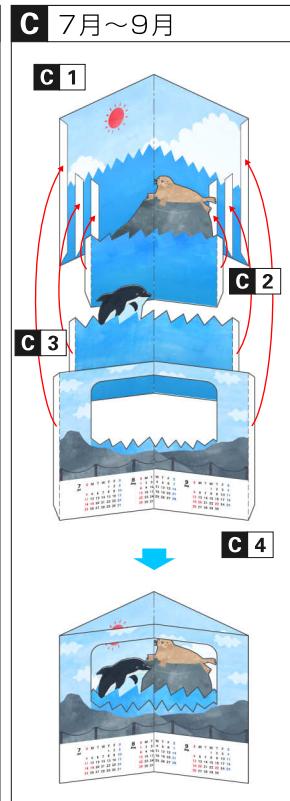

●組立部品: 14枚 ●組立説明書: 1枚 ●パーツ数: 21個

■用意するもの: はさみ、のり、定規、使用済みのボールペン

■記号の説明: ----- 山折り    - - - - - 谷折り    ——— 切り取り  
 切り抜き    ● のりしろ    ① 番号付きのりしろ  
 (下の組立説明を参照)

■作り方のコツ: 折り線に定規をあて、あらかじめインクの出なくなったボールペンでなぞっておくと、折りやすく、綺麗に折ることができます。

⚠【ご注意】のりやはさみなど、幼児に危険と思われる道具や材料を使用しますので、幼児の手の届かないところで作業してください。

組み立て

A~Dは、同じのりしろの番号同士を貼り合わせて組み立てる。大きい番号を先に貼ると組み立てにくくなるので、番号順に貼る。

全体の組み立て~完成

A~Dの裏面同士を貼り合わせる。

※カレンダーの固定には留め具を使用します。P15をご参照ください。

A 1

A 2