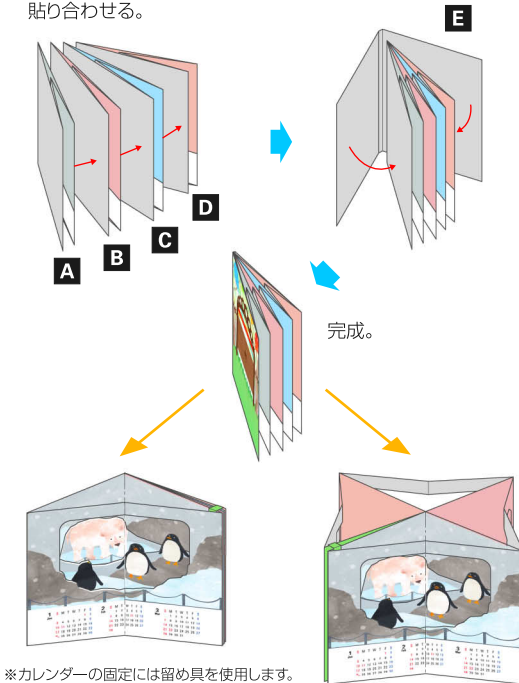

●組立部品: 14枚 ●組立説明書: 1枚 ●パーツ数: 21個

■用意するもの: はさみ、のり、定規、使用済みのボールペン

■記号の説明: ----- 山折り    - - - - - 谷折り    ——— 切り取り  
 切り抜き    ● のりしろ    ① 番号付きのりしろ  
 (下の組立説明を参照)

■作り方のコツ: 折り線に定規をあて、あらかじめインクの出なくなったボールペンでなぞっておくと、折りやすく、綺麗に折ることができます。

⚠【ご注意】のりやはさみなど、幼児に危険と思われる道具や材料を使用しますので、幼児の手の届かないところで作業してください。

組み立て

A~Dは、同じのりしろの番号同士を貼り合わせて組み立てる。大きい番号を先に貼ると組み立てにくくなるので、番号順に貼る。

全体の組み立て~完成

A~Dの裏面同士を貼り合わせる。

※カレンダーの固定には留め具を使用します。P15をご参照ください。

A 1

A 2