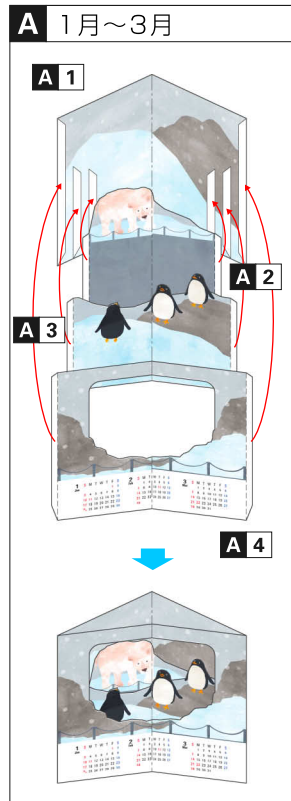

●組立部品: 14枚 ●組立説明書: 1枚 ●パーツ数: 21個

■用意するもの: はさみ、のり、定規、使用済みのボールペン

■記号の説明: ----- 山折り    - - - - - 谷折り    ——— 切り取り  
 切り抜き    ● のりしろ    ① 番号付きのりしろ  
 (下の組立説明を参照)

■作り方のコツ: 折り線に定規をあて、あらかじめインクの出なくなったボールペンでなぞっておくと、折りやすく、綺麗に折ることができます。

⚠【ご注意】のりやはさみなど、幼児に危険と思われる道具や材料を使用しますので、幼児の手の届かないところで作業してください。

組み立て

A~Dは、同じのりしろの番号同士を貼り合わせて組み立てる。大きい番号を先に貼ると組み立てにくくなるので、番号順に貼る。

全体の組み立て~完成

A~Dの裏面同士を貼り合わせる。

※カレンダーの固定には留め具を使用します。P15をご参照ください。

A 1

A 2