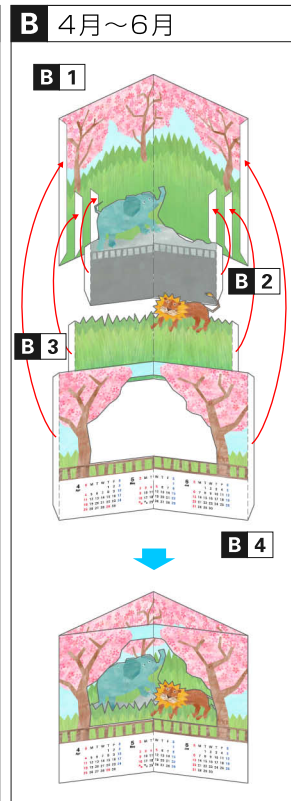

●組立部品: 14枚 ●組立説明書: 1枚 ●パーツ数: 21個

■用意するもの: はさみ、のり、定規、使用済みのボールペン

■記号の説明: ----- 山折り    - - - - - 谷折り    ——— 切り取り  
 切り抜き    ● のりしろ    ① 番号付きのりしろ  
 (下の組立説明を参照)

■作り方のコツ: 折り線に定規をあて、あらかじめインクの出なくなったボールペンでなぞっておくと、折りやすく、綺麗に折ることができます。

⚠【ご注意】のりやはさみなど、幼児に危険と思われる道具や材料を使用しますので、幼児の手の届かないところで作業してください。

組み立て

A~Dは、同じのりしろの番号同士を貼り合わせて組み立てる。大きい番号を先に貼ると組み立てにくくなるので、番号順に貼る。

全体の組み立て~完成

A~Dの裏面同士を貼り合わせる。

※カレンダーの固定には留め具を使用します。P15をご参照ください。

A 1

A 2